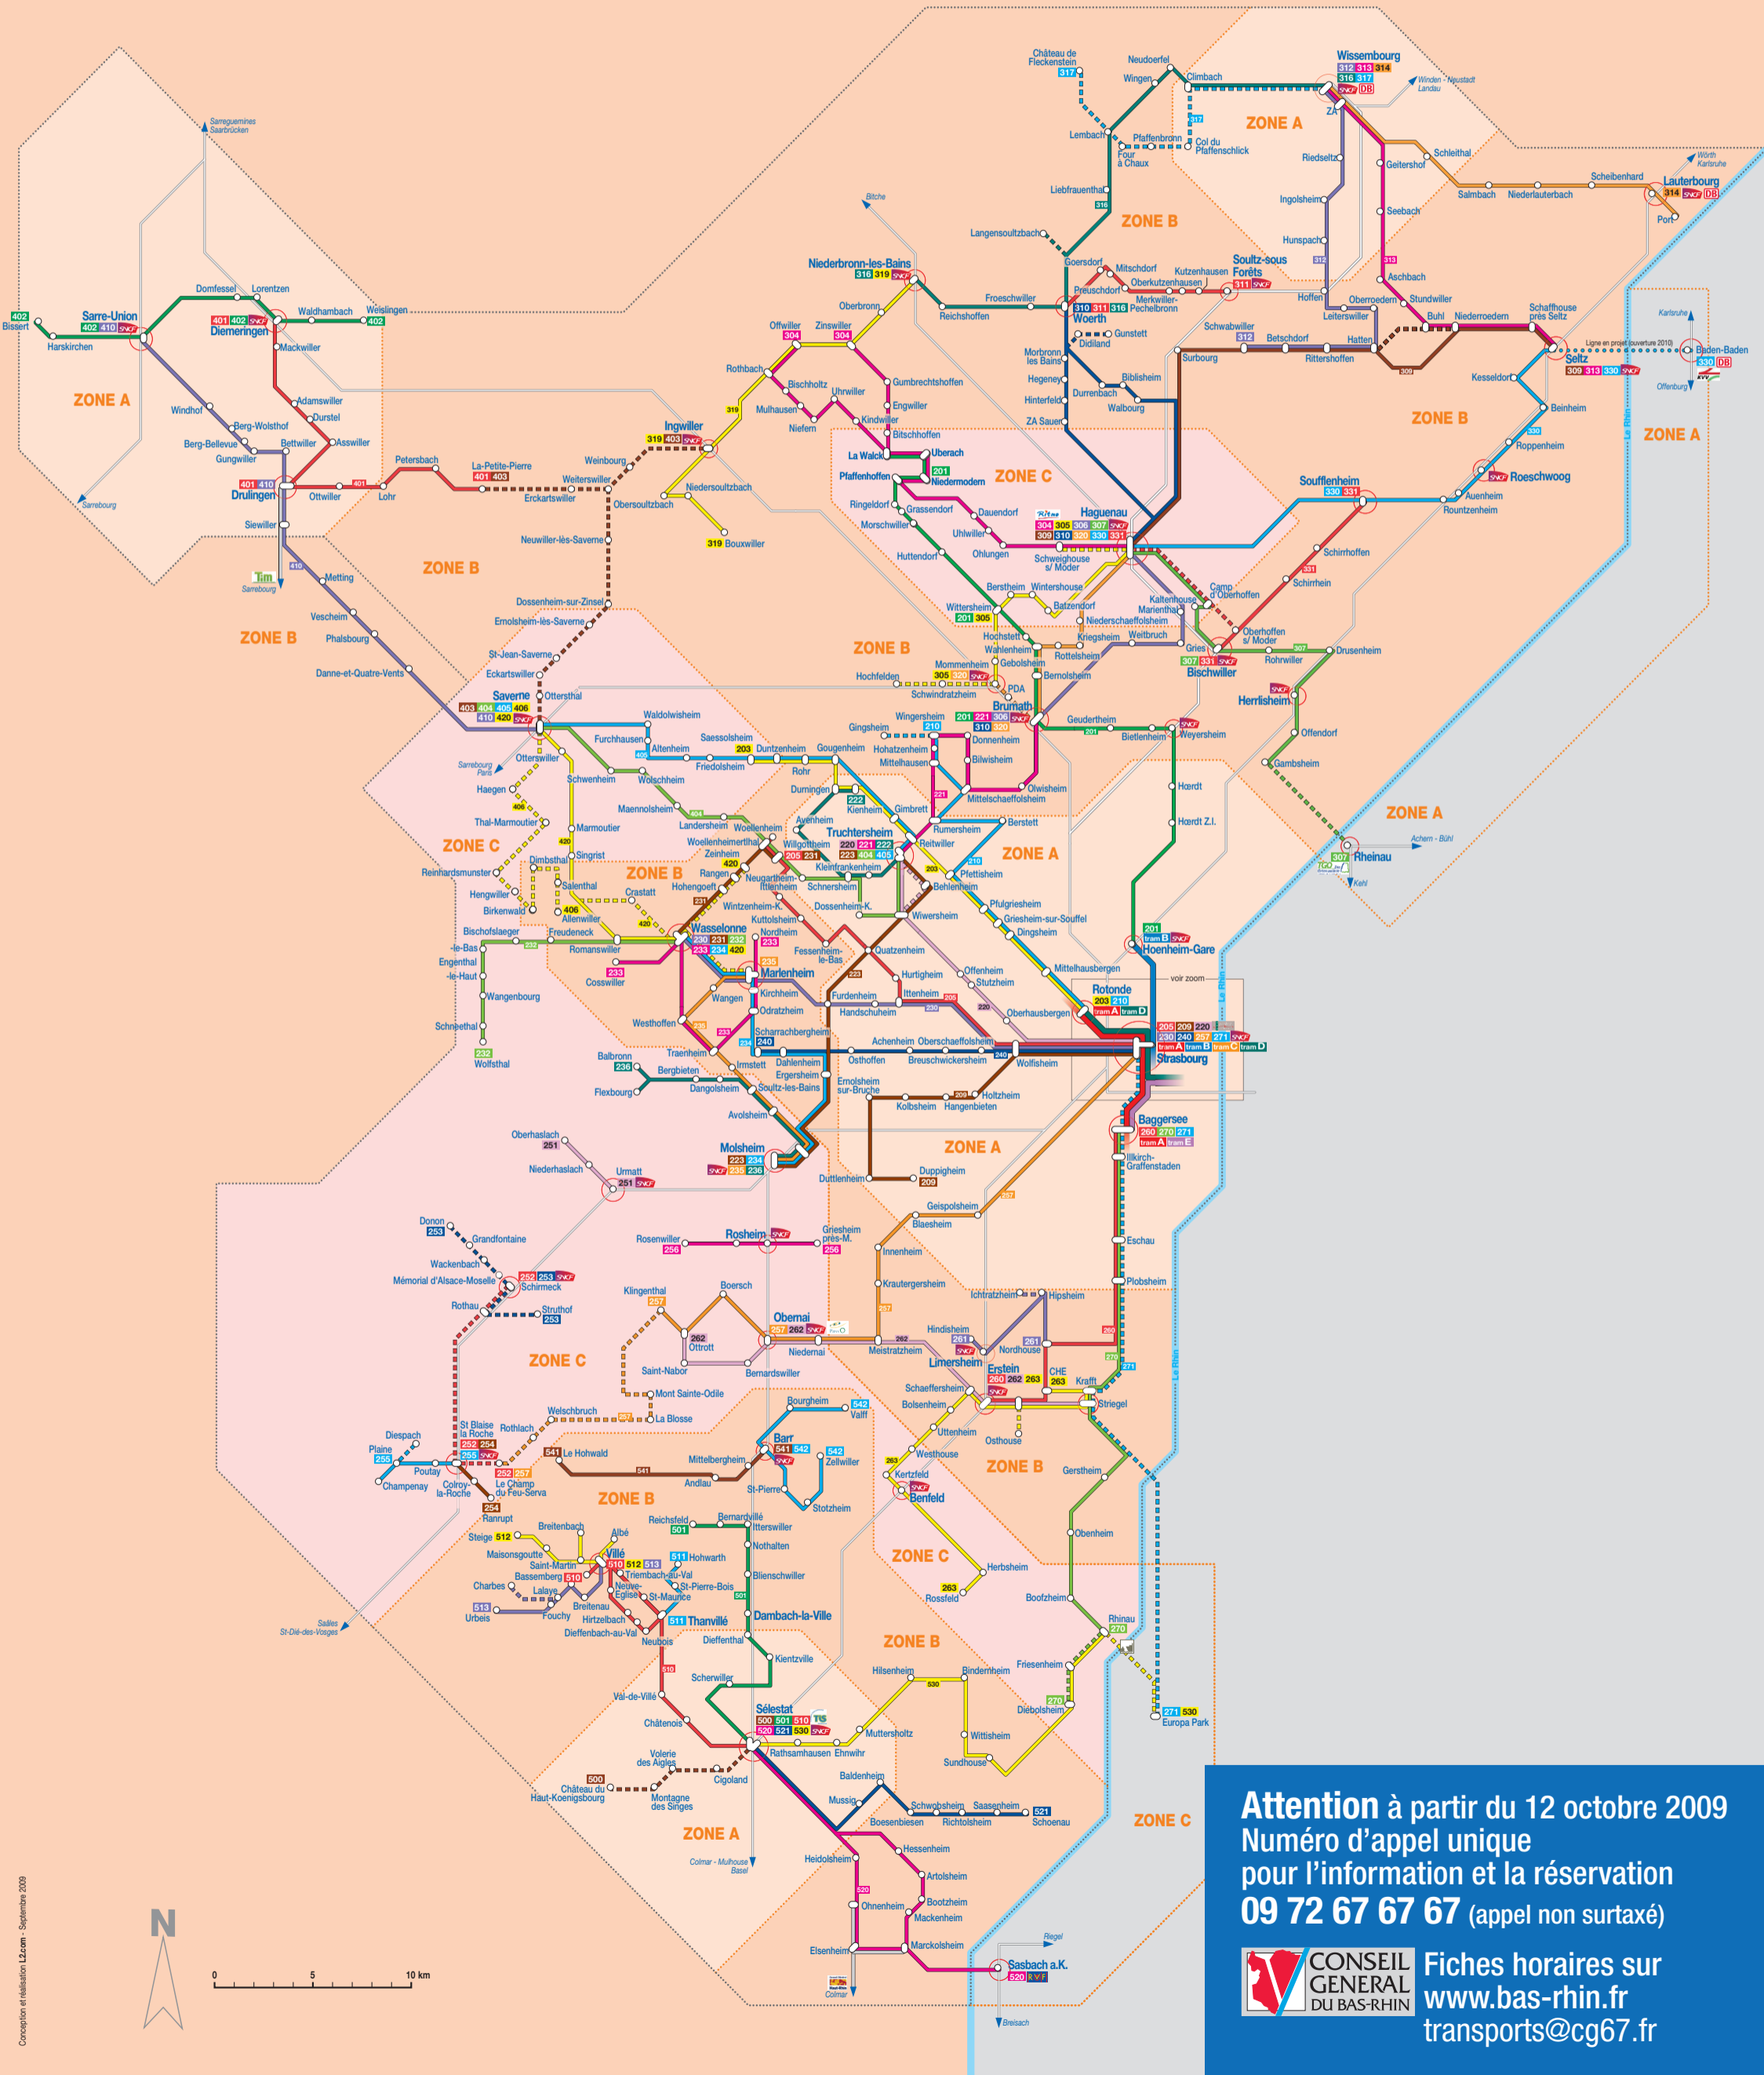

Plan des lignes interurbaines du Réseau 67

Edition septembre 2009

LÉGENDE

- Ligne régulière
- Desserte à certaines heures
- Pôle d'échanges
- Voie ferrée
- ZONE C Limite des zones tarifaires
- Limite du Département
- Bac rhénan

Attention à partir du 12 octobre 2009
 Numéro d'appel unique
 pour l'information et la réservation
09 72 67 67 67 (appel non surtaxé)

Fiches horaires sur
www.bas-rhin.fr
transports@cg67.fr